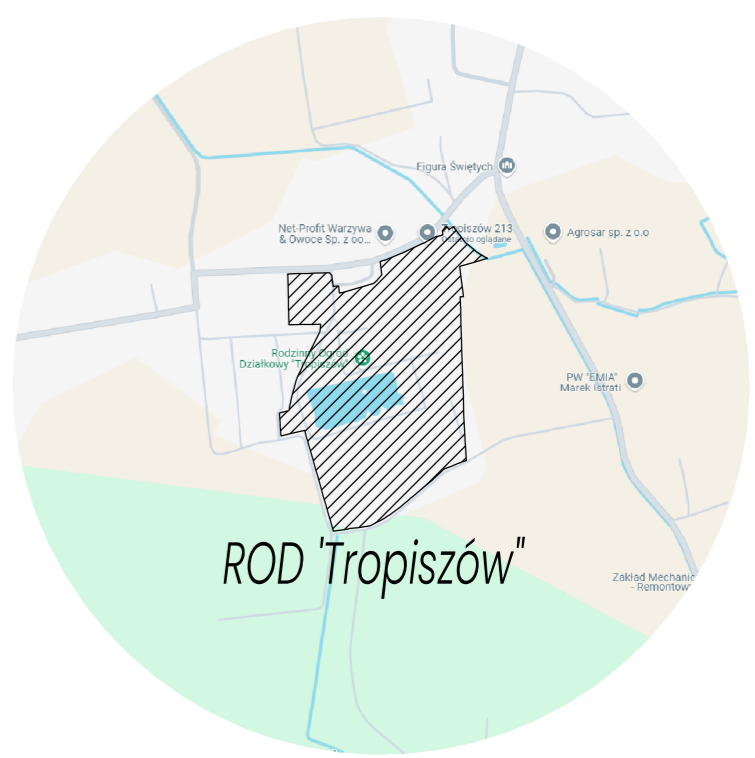

SKIC LOKALIZACYJNY:

**Plan zagospodarowania
ROD 'Tropiszów'
w Tropiszowie
przy ul. Tropiszów 213**
Skala: 1:1000

- Legenda:**
- Zakres mapy
 - Granica działki rodzinnej
 - Granica działki ewidencyjnej
 - Granica ogrodu rodzinnego
 - Orientacyjny przebieg sieci energetycznej
 - Orientacyjny przebieg sieci wodociągowej
 - Przebieg sieci energetycznej
 - Przebieg sieci wodociągowej
 - Przebieg sieci gazowej
 - Przebieg sieci kanalizacyjnej
 - Przebieg sieci telekomunikacyjnej
 - Przebieg sieci ciepłowniczej
 - Przebieg sieci niezidentyfikowanej
 - Brama
 - Furtka